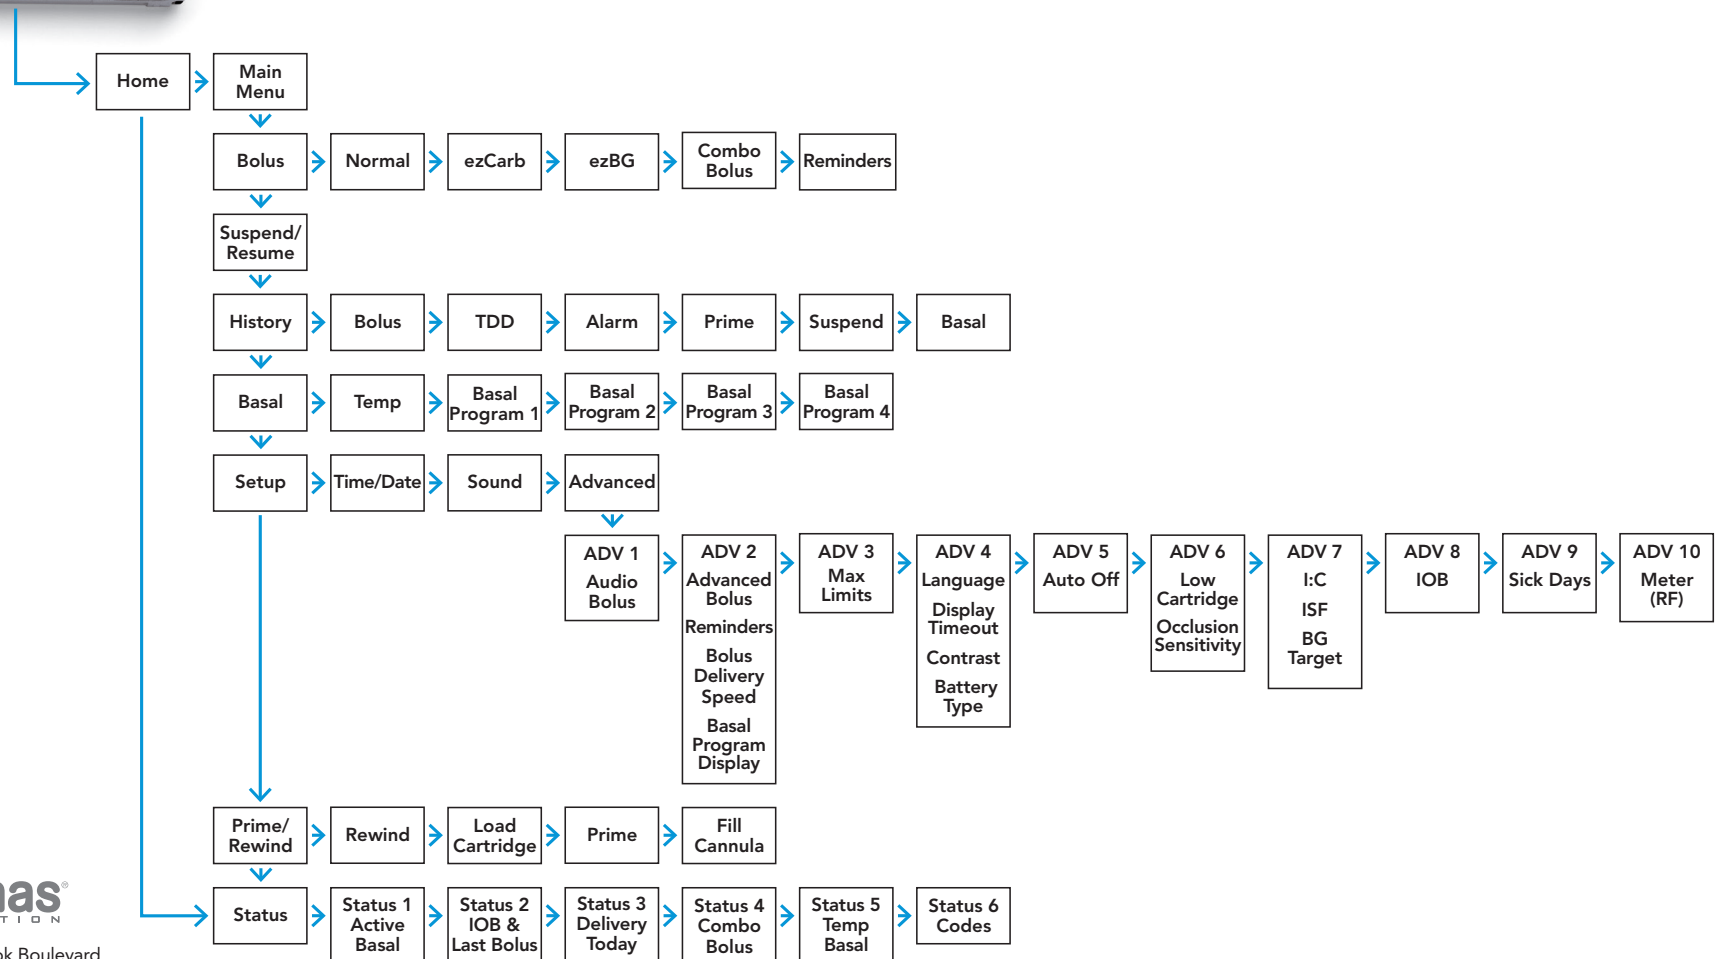

Display Screen Menu Map - Insulin Pump

Display Screen Menu Map - Meter-Remote